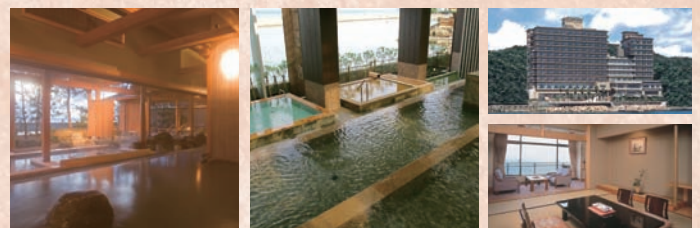

近畿
滋賀

びわこ緑水亭

絵はがきのような景色に出逢える

イメージ

- 客室/70室
- 収容人数/400名様
- 大浴場・露天風呂
- 宴会場/220名様他
- 量にイステール宴会可
- お部屋グレードアップ
- 露天風呂付き客室「びわの風」プランもございます
- ご夕食/宴会場または食事会場
- ご朝食/宴会場または食事会場・
- バイキングもしくは和朝食(指定不可)
- 館内設備/ラウンジ・カラオケBOX・売店
- レストランは全室禁煙

近畿
京都

湯の花 松園荘保津川亭

男女あわせて8つの温泉露天風呂を散歩気分でお楽しみください。

イメージ

- 客室/56室
- 収容人数/300名様
- イステール宴会可
- 大浴場・露天風呂・ジャグジー・
- ミストサウナ・貸切風呂
- 宴会場/200名様
- ご夕食/宴会場・京風会席
- ご朝食/宴会場(他団体と相席
- 団体ごとに島をつくってセット)・
- 和朝食
- 館内設備/クラブ・カラオケBOX

近畿
兵庫

海月館

大阪湾を一望できる素晴らしいロケーションをお楽しみください。

イメージ

年末DAY 2018年12/2~12/21、2019年1/7~2/28(休前日は除く)
◎内容は販売店にお尋ねください。

- 客室/73室
- 収容人数/380名様
- 大浴場・露天風呂・サウナ
- 宴会場/180名
- 量にイステール宴会可
- ご夕食/宴会場・和会席
- ご朝食/宴会場・和朝食
- 館内設備/カラオケBOX・卓球(有料)・
- ビリヤード(有料)・ゲームコーナー・
- 全館客室Wi-Fi完備・
- 全館共有スペースは禁煙(1F喫煙所)

近畿
兵庫

ホテルニューアワジ(夢大地)

海の絶景と海辺の湯めぐりが愉しめる宿

イメージ(宝楽焼・造り舟盛・鯛めしは5名様盛)

- 客室/117室(夢大地90室・ヴィラ楽園27室)
- 収容人数/720名様
- 淡路棚田の湯・くにうみの湯・屋上貸切露天風呂夢風泉・BF対応家族風呂
- /姉妹館夢泉景 天宮の雫も利用可
- 宴会場/300畳和式宴会350名他11箇所 イステール宴会200名まで可
- ご夕食/宴会場・会席料理
- ご朝食/宴会場・和朝食
- 館内設備/コンベンションルーム・ナイトラウンジ・夜食処・鮎処・
- ゲームコーナー・キッズルーム・エステトリートメントスパ・喫茶・売店・
- Wi-Fi接続可・禁煙客室ヴィラ楽園にて4室